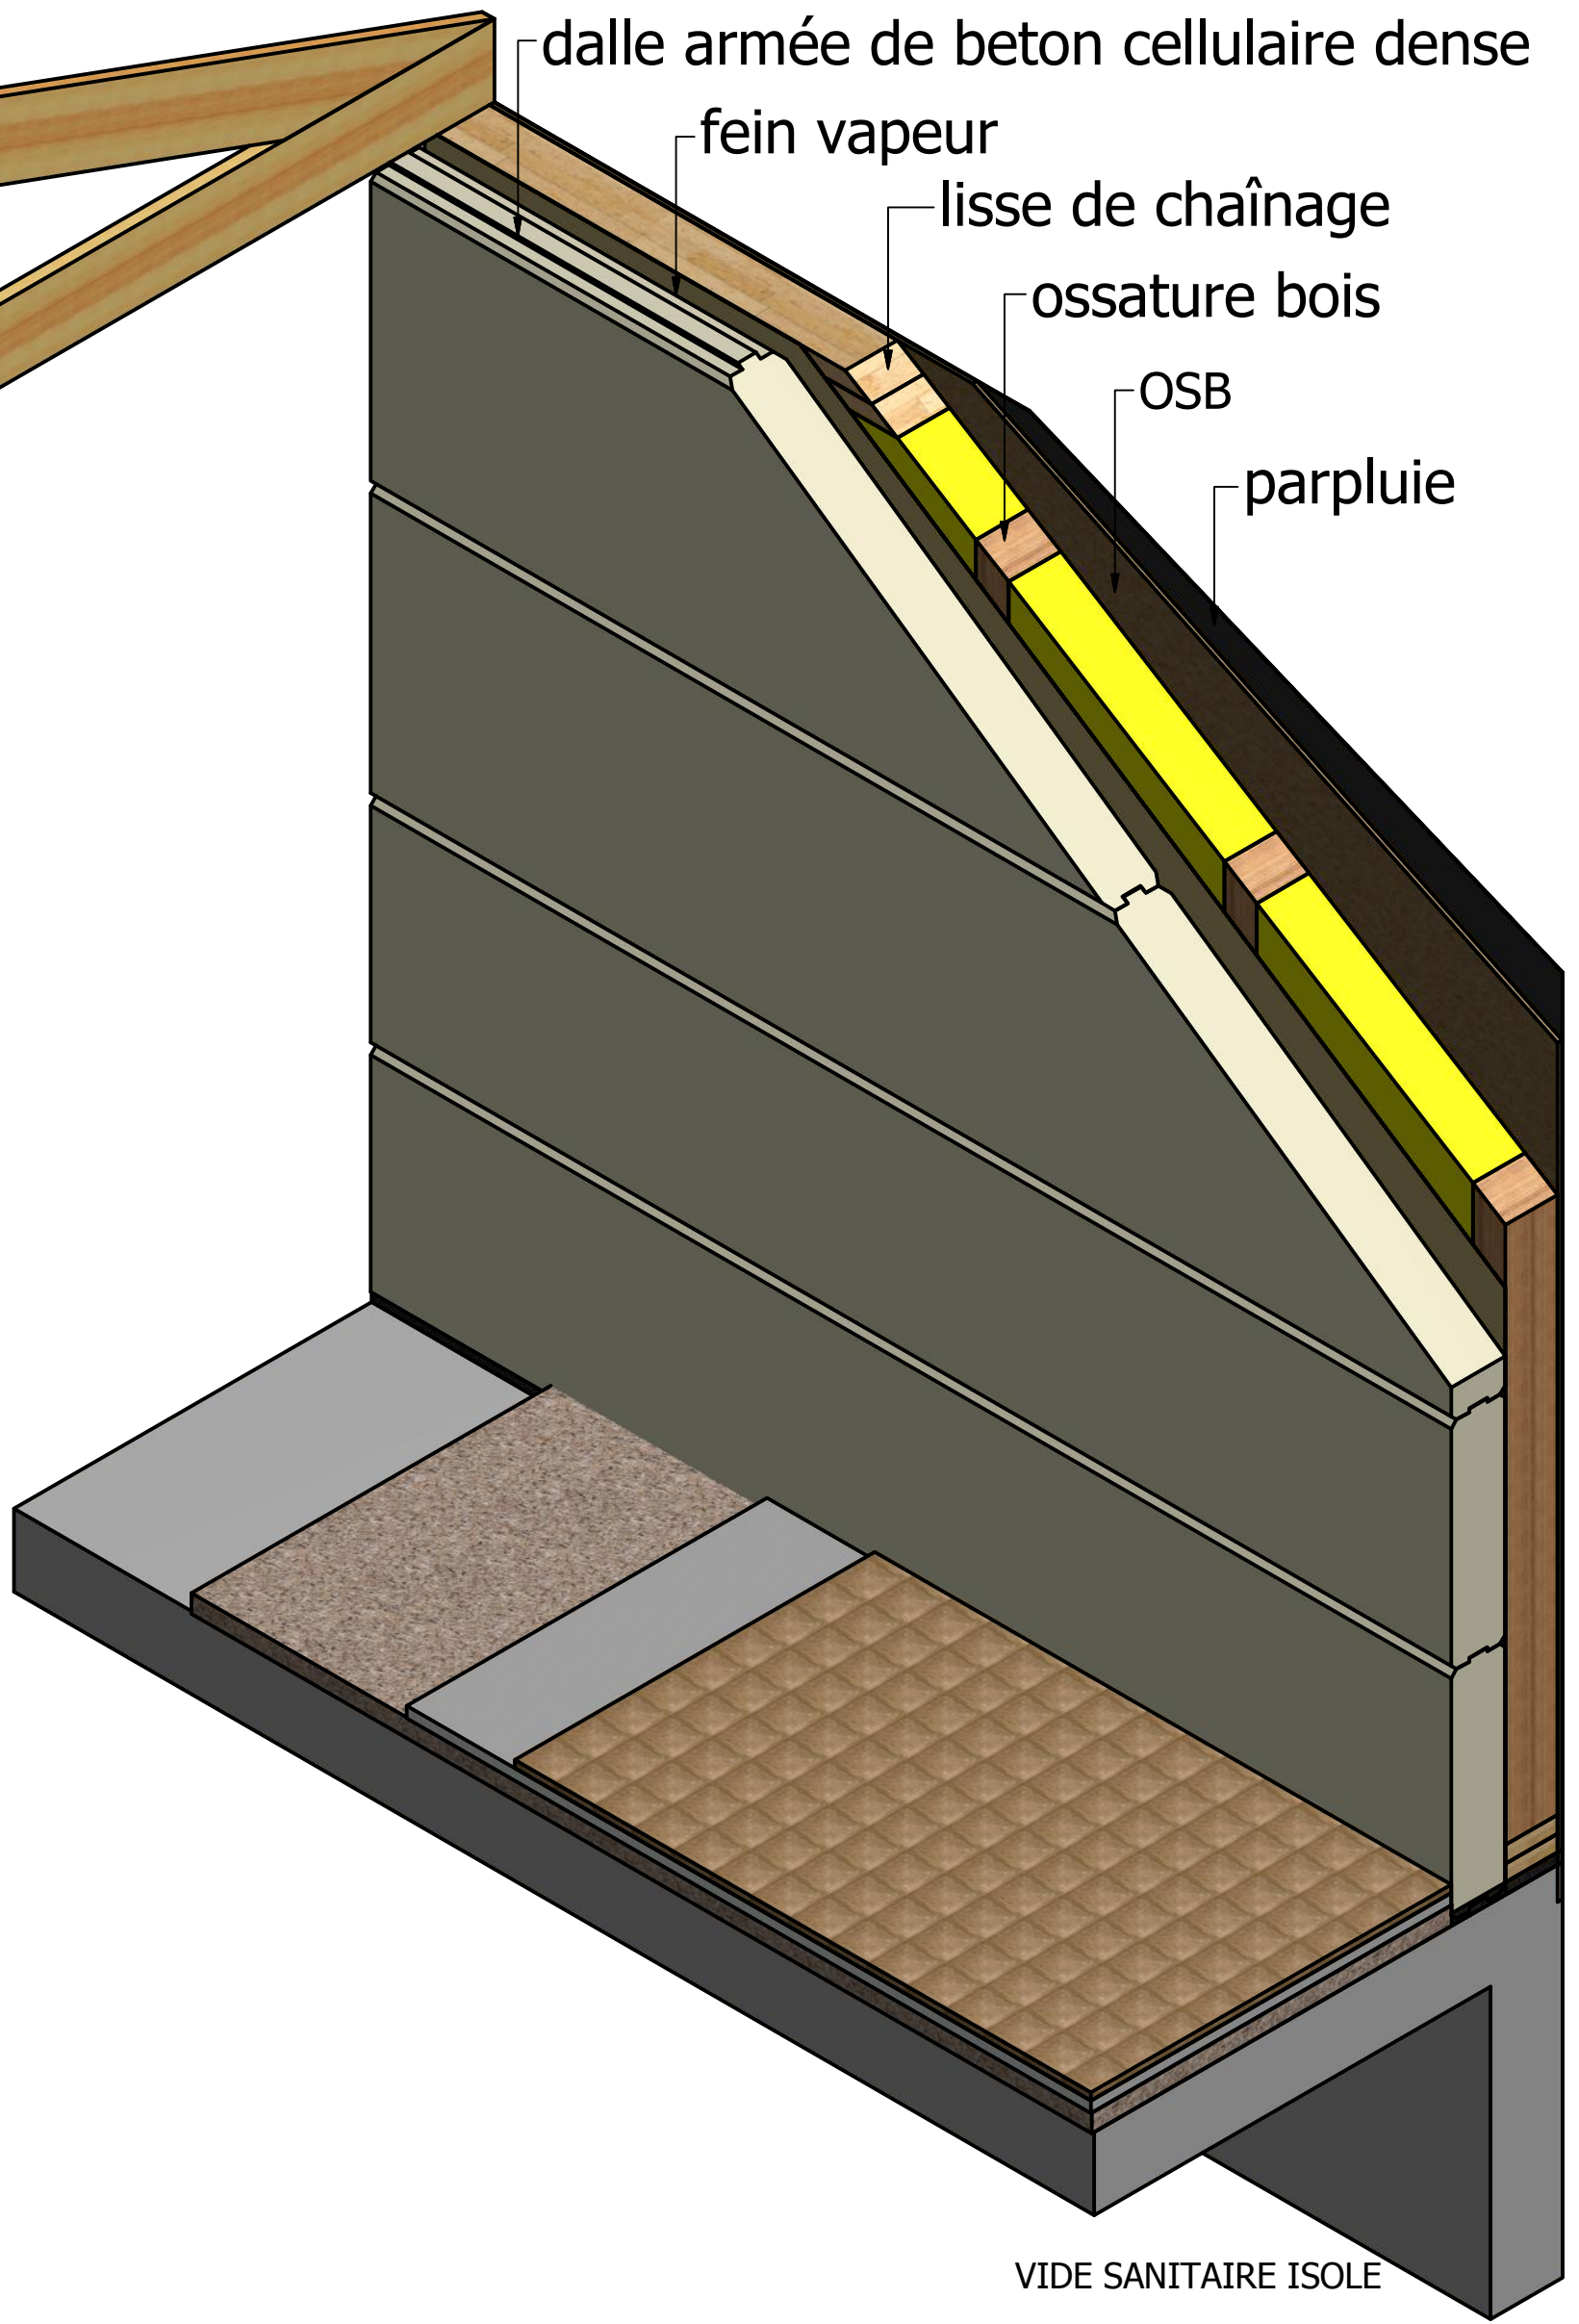

6 5 4 3 2 1

D

D

dalle armée de beton cellulaire dense

fein vapeur

lisse de chaînage

ossature bois

OSB

parpluie

C

C

B

B

A

A

REALISE PAR UN PRODUIT AUTODESK A BUT EDUCATIF

REALISE PAR UN PRODUIT AUTODESK A BUT EDUCATIF

VIDE SANITAIRE ISOLE

Conçu par Lucien	Vérifié par	Approuvé par	Date	Date 13/03/2015	
			Ensemble2 COUPE DIAGO 2.0		Modification 1 / 1

6 5 4 3 2 1